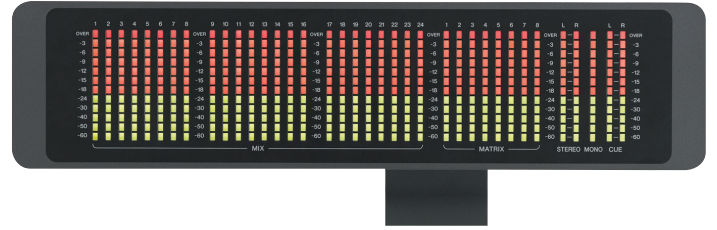

概述

MBCL是用于CL3和CL1的调音台表桥, 适用于调音台显示屏上方, 能够提供高可见性的电平监视, 从而让显示屏用于其它操作。

特性

- 规格尺寸 (宽×高×深) 374mm x 185mm x 29mm (14.7" x 7.3" x 1.1")
- 重量: 1.3kg (2.9lbs)
- 接口: D Sub 接口9P (插入式)

外观尺寸

单位: mm (inch)

*所有信息如有变更, 恕不另行通知。
*所有商标和注册商标的版权归属其所有者。