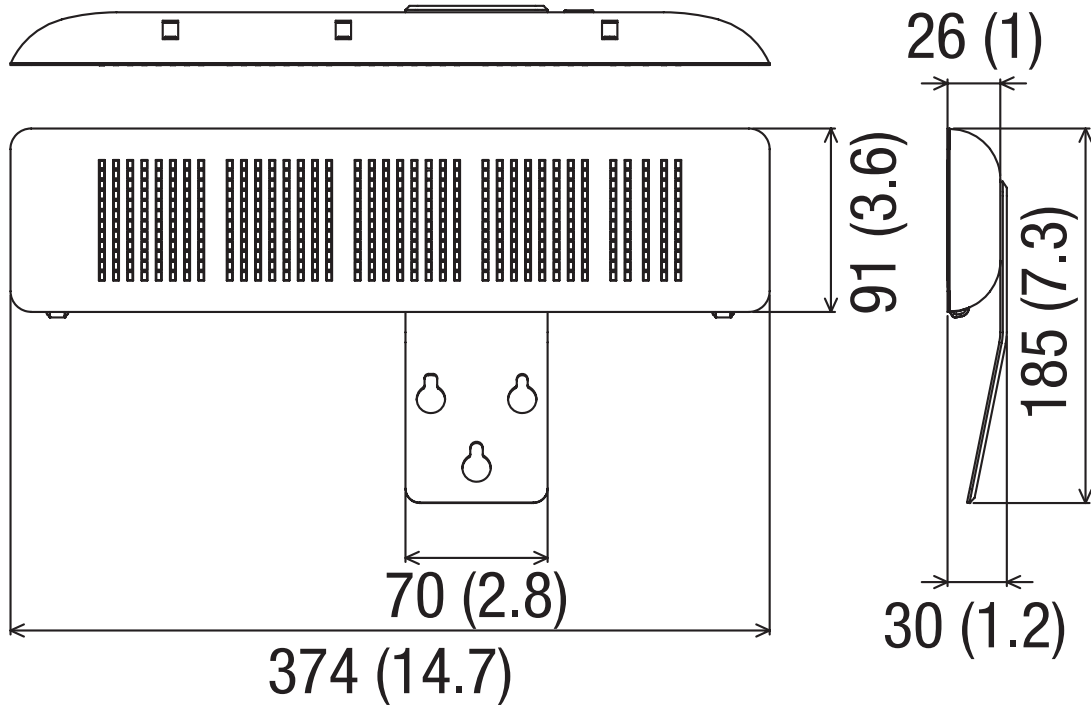

概述

MBCL是用于CL3和CL1的调音台表桥, 适用于调音台显示屏上方, 能够提供高可见性的电平监视, 从而让显示屏用于其它操作。

特性

- 规格尺寸 (宽×高×深) 374mm x 185mm x 29mm (14.7" x 7.3" x 1.1")
- 重量: 1.3kg (2.9lbs)
- 接口: D Sub 接口9P (插入式)

外观尺寸

单位: mm (inch)

*所有信息如有变更, 恕不另行通知。
*所有商标和注册商标的版权归属其所有者。